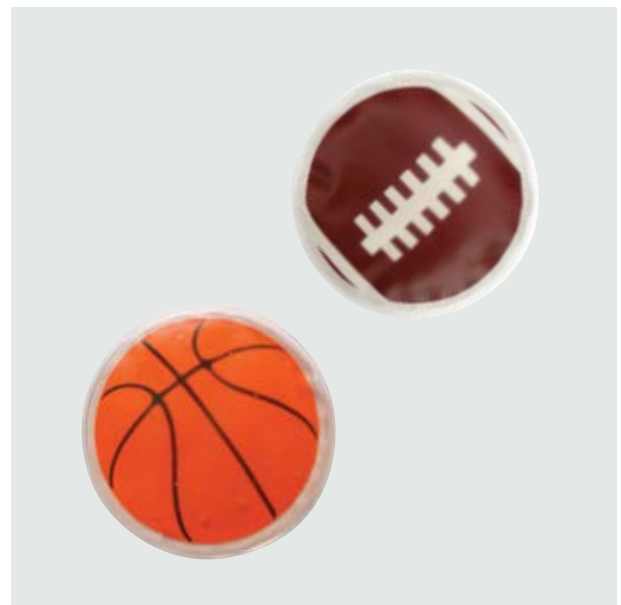

SAL 09 Iced Patch Deportivo

Material: PVC no tóxico

Medida: 10.5 cm diámetro

- Bolsa termosellada con gel interior para enfriar.
- Fines medicinales y/o cosméticos
- Versiones: AME, BSB, BSK, GLF, SOC y TEN.