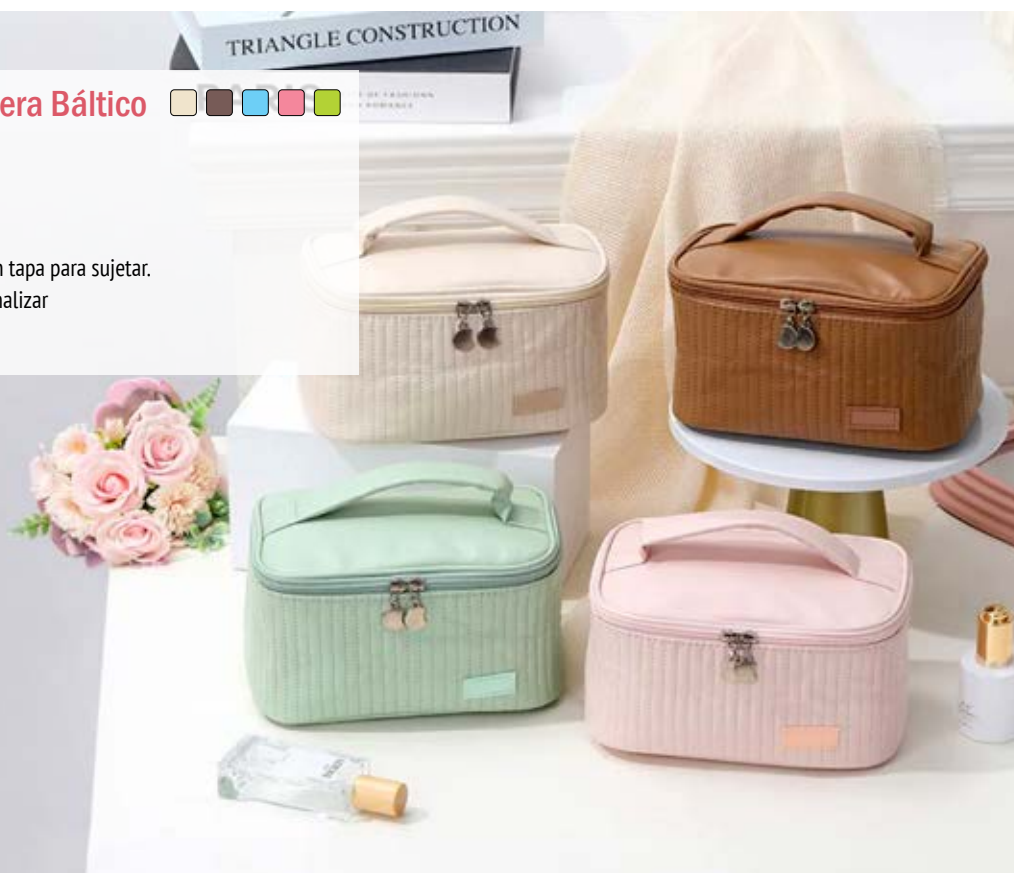

FOR 20 Cosmetiquera Caribe

Material: Curpiel

Medida: 16.5 x 11.5 x 7 cm

- Cierre en zipper con correa en lomo para sujetar.

FOR 22 Cosmetiquera Cumbal

Material: Curpiel

Medida: 18 x 12.5 x 7.5 cm

- Cierre en zipper con correa en lomo para sujetar.
- Etiqueta al frente para personalizar.

FOR 23 Cosmetiquera Báltico

Material: Curpiel

Medidas: 21 x 13.5 x 12 cm

- Cierre en zipper con correa en tapa para sujetar.
- Etiqueta al frente para personalizar
- Interior con divisiones

FOR 10 Lentes Personales Misuri

Material: Plástico
Medida: 14.3 x 14.3 cm

- Lentes de protección solar para adulto.
- Con polarizado UV.

outdoors, viajes y camping limited

HER 40 Mochila Scout ■

Material: Polyester

Medida: Mochila: 20 x 16 x 4.5 cm