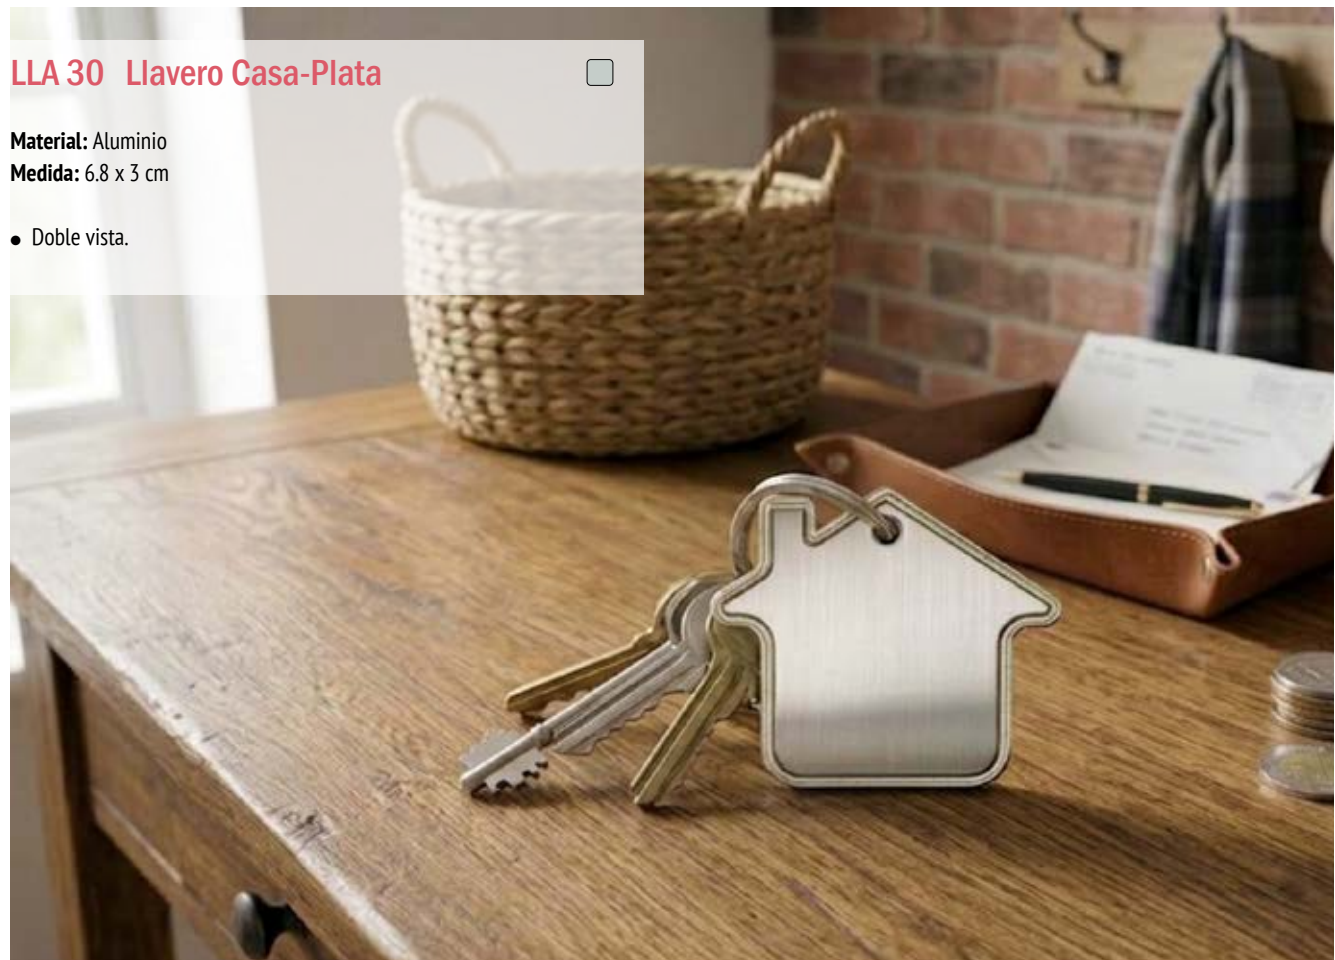

Medida: 6.6 x 2.5 cm.

- Llaverero con ranura como soporte para teléfono móvil y abresodas.

LLA 29 Llaverero Forma Casa

Material: Metal

Medida: 4 x 3.5 cm.

- Llaverero con diseño diverso en caras.

LLA 30 Llaverero Casa-Plata